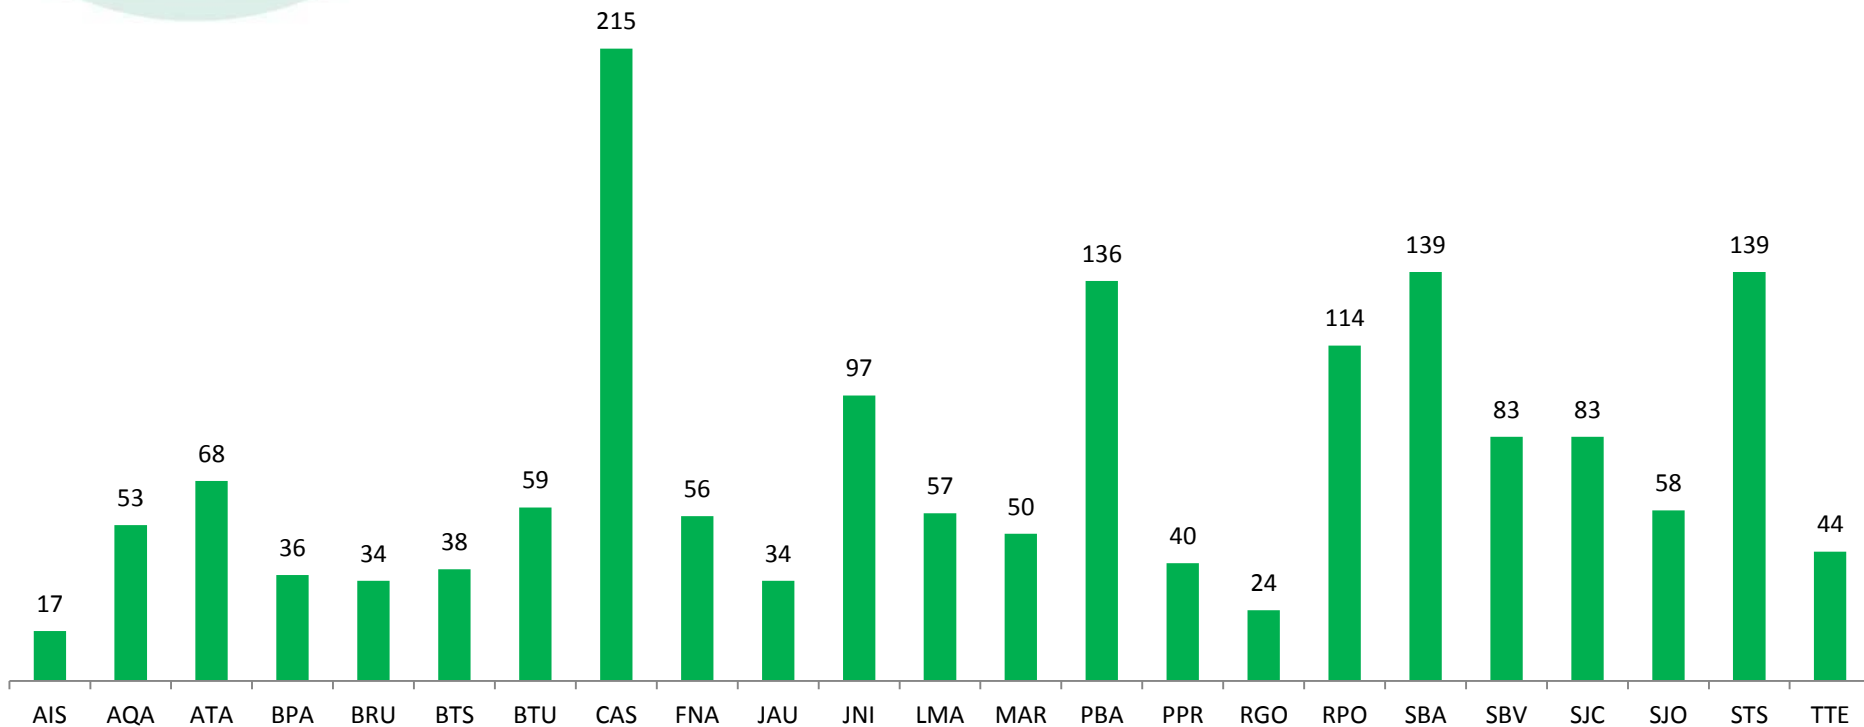

TOTAL DE EVENTOS EM 2020: 52

TOTAL DE SINDICÂNCIAS EM ANDAMENTO 2020: 1674

Delegacias do Interior

DELEGACIAS	SIGLA	DELEGACIAS	SIGLA
ARACATUBA	ATA	MARÍLIA	MAR
ARARAQUARA	AQA	PIRACICABA	PBA
ASSIS	AIS	PRESIDENTE PRUDENTE	PPR
BARRETOS	BTS	REGISTRO	RGO
BAURU	BRU	RIBEIRÃO PRETO	RPO
BOTUCATU	BTU	SANTOS	STS
BRAGANÇA PAULISTA	BPA	SÃO JOÃO DA BOA VISTA	SBV
CAMPINAS	CAS	SÃO JOSÉ DO RIO PRETO	SJO
FRANCA	FNA	SÃO JOSÉ DOS CAMPOS	SJC
JAÚ	JAU	SOROCABA	SBA
JUNDIAI	JNI	TAUBATÉ	TTE
LIMEIRA	LMA		

CREMESP em Números (Delegacias do interior)

DELEGACIA	DELEGADOS	FUNCIONÁRIOS	ATENDIMENTOS PRESENCIAIS 2020	SINDICÂNCIAS INSTAURADAS 01/01/2016 A 31/12/2020	SINDICÂNCIAS HOMOLOGADAS 01/01/2016 A 31/12/2020	SINDICÂNCIAS EM ANDAMENTO 2020
AMERICANA*	0	0	0	140	46	0
ARACATUBA	2	2	1351	232	129	68
ARARAQUARA	3	2	2261	256	374	53
ASSIS	1	2	306	73	153	17
BARRETOS	2	2	1124	170	163	38
BAURU	3	3	1065	267	318	34
BOTUCATU	2	2	1283	159	160	59
BRAGANÇA PAULISTA	1	2	1256	231	264	36
CAMPINAS	7	4	6291	839	1052	215
FRANCA	2	1	1636	258	290	56
ITAPEVA*	0	0	0	91	120	0
JALES*	0	0	0	0	4	0
JAU	1	2	1576	67	50	34
JUNDIAI	3	3	2138	360	302	97
LIMEIRA	1	2	2570	243	178	57
MARÍLIA	2	2	1531	160	146	50
PIRACICABA	4	4	2311	389	730	136
PRESIDENTE PRUDENTE	1	2	1928	195	211	40
REGISTRO	1	1	254	62	58	24
RIBEIRÃO PRETO	3	4	4338	576	549	114
SANTOS	2	4	2334	551	564	139
SÃO JOÃO DA BOA VISTA	2	2	1209	240	265	83
SÃO JOSÉ DO RIO PRETO	2	6	4395	330	261	58
SÃO JOSÉ DOS CAMPOS	2	2	2933	265	314	83
SOROCABA	2	4	2687	656	951	139
TAUBATÉ	2	2	1983	221	214	44

- A delegacia de Americana encerrou suas atividades em abril/2019
- A delegacia de Jales encerrou suas atividades em dezembro/2018
- A delegacia de Itapeva encerrou suas atividades em dezembro/2019

Sindicâncias Instauradas nas Delegacias do Interior

SINDICÂNCIAS INSTAURADAS 01/01/2016 A 31/12/2020

Sindicâncias em Andamento nas Delegacias do Interior

SINDICÂNCIAS EM ANDAMENTO 2020

■ SINDICÂNCIAS EM ANDAMENTO 2020

Sindicâncias Homologadas nas Delegacias do Interior