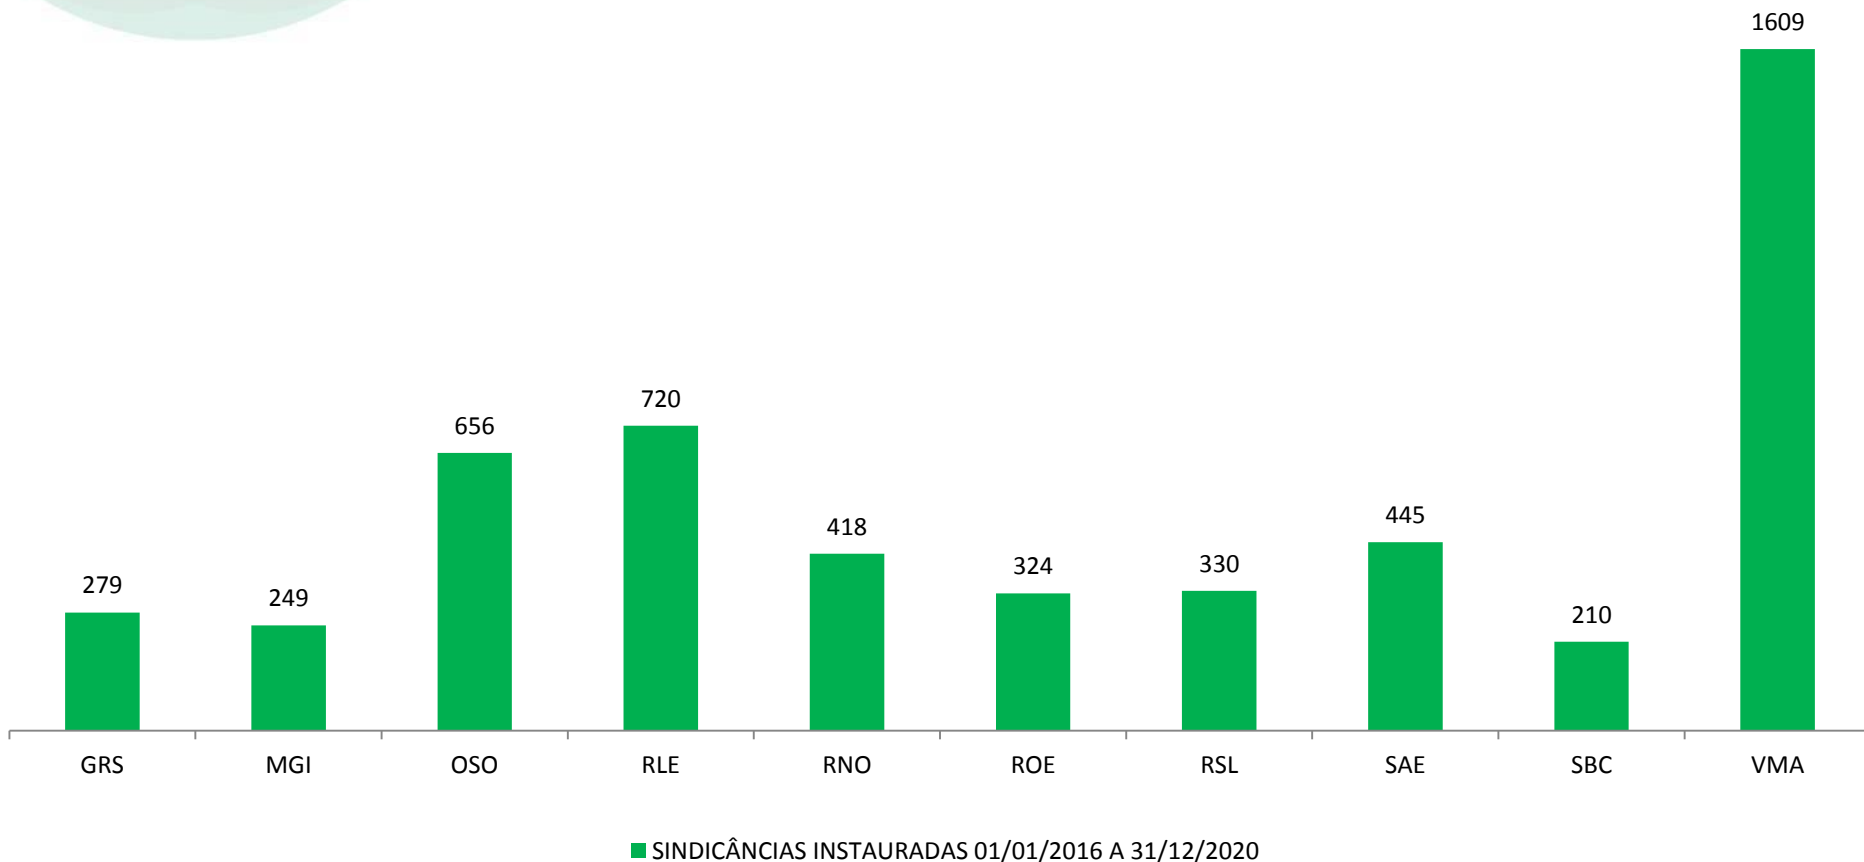

CREMESP em Números (Capital e Metropolitanas)

DELEGACIA	DELEGADOS	FUNCIONÁRIOS	ATENDIMENTOS PRESENCIAIS 2020	SINDICÂNCIAS INSTAURADAS 01/01/2016 A 31/12/2020	SINDICÂNCIAS HOMOLOGADAS 01/01/2016 A 31/12/2020	SINDICÂNCIAS EM ANDAMENTO 2020
GUARULHOS	3	2	1196	279	336	108
MOGI DAS CRUZES	2	4	1290	249	339	83
OSASCO	2	3	1450	656	771	251
LESTE	5	4	4006	720	670	135
OESTE	4	3	1834	324	382	90
NORTE	6	4	1329	418	574	141
SUL	5	2	2538	330	441	99
SANTO ANDRÉ	3	3	2003	445	392	128
SÃO BERNARDO DO CAMPO	3	2	1712	210	258	38
TABOÃO DA SERRA*	0	0	0	0	4	0
VILA MARIANA	15	9	12900	1609	1815	509

* A delegacia de Taboão encerrou suas atividades em dezembro/2018

Sindicâncias Instauradas nas Delegacias da Capital e Metropolitanas

SINDICÂNCIAS INSTAURADAS 01/01/2016 A 31/12/2020