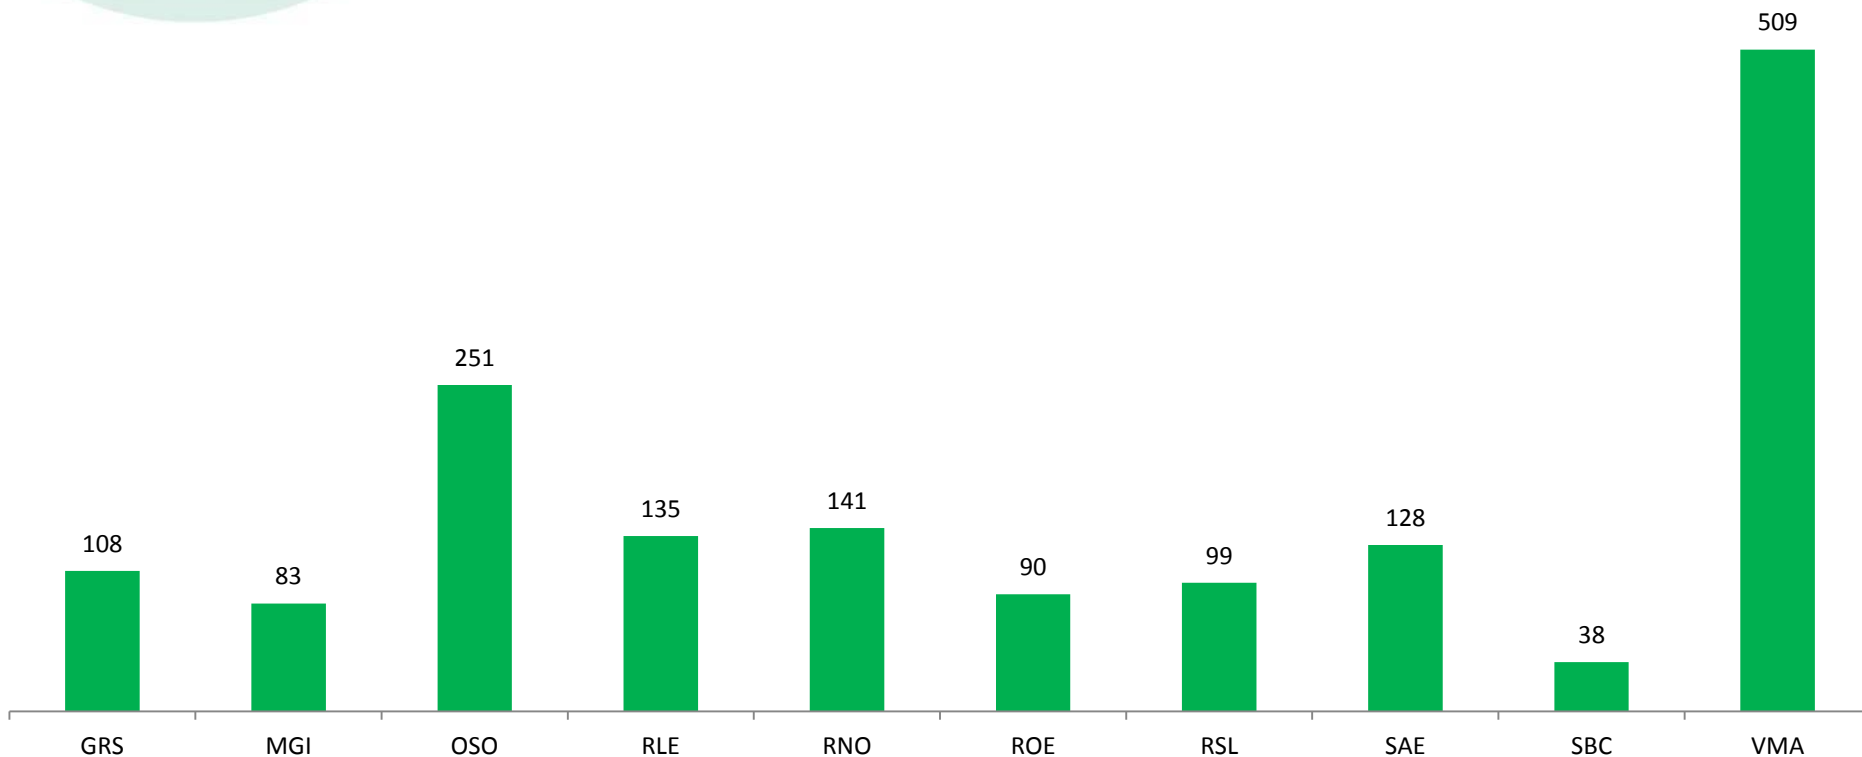

Capital e Região Metropolitana

DELEGACIAS: 10

FUNCIONÁRIOS: 36

DELEGADOS: 48

ATENDIMENTOS EM 2020: 30.258

TOTAL DE SINDICÂNCIAS EM ANDAMENTO 2020: 1582

Delegacias da Capital e da Região Metropolitana

DELEGACIAS	SIGLA
GUARULHOS	GRS
MOGI DAS CRUZES	MGI
OSASCO	OSO
REGIONAL LESTE	RLE
REGIONAL NORTE	RNO
REGIONAL OESTE	ROE
REGIONAL SUL	RSL
SANTO ANDRÉ	SAE
SÃO BERNARDO DO CAMPO	SBC
VILA MARIANA	VMA

CREMESP em Números (Capital e Metropolitanas)

DELEGACIA	DELEGADOS	FUNCIONÁRIOS	ATENDIMENTOS PRESENCIAIS 2020	SINDICÂNCIAS INSTAURADAS 01/01/2016 A 31/12/2020	SINDICÂNCIAS HOMOLOGADAS 01/01/2016 A 31/12/2020	SINDICÂNCIAS EM ANDAMENTO 2020
GUARULHOS	3	2	1196	279	336	108
MOGI DAS CRUZES	2	4	1290	249	339	83
OSASCO	2	3	1450	656	771	251
LESTE	5	4	4006	720	670	135
OESTE	4	3	1834	324	382	90
NORTE	6	4	1329	418	574	141
SUL	5	2	2538	330	441	99
SANTO ANDRÉ	3	3	2003	445	392	128
SÃO BERNARDO DO CAMPO	3	2	1712	210	258	38
TABOÃO DA SERRA*	0	0	0	0	4	0
VILA MARIANA	15	9	12900	1609	1815	509

* A delegacia de Taboão encerrou suas atividades em dezembro/2018

Sindicâncias Instauradas nas Delegacias da Capital e Metropolitanas

SINDICÂNCIAS INSTAURADAS 01/01/2016 A 31/12/2020

Sindicâncias em Andamento nas Delegacias da Capital e Metropolitanas

SINDICÂNCIAS EM ANDAMENTO 2020

■ SINDICÂNCIAS EM ANDAMENTO 2020

Sindicâncias Homologadas nas Delegacias da Capital e Metropolitanas

SINDICÂNCIAS HOMOLOGADAS 01/01/2016 A 31/12/2020

■ SINDICÂNCIAS HOMOLOGADAS 01/01/2016 A 31/12/2020