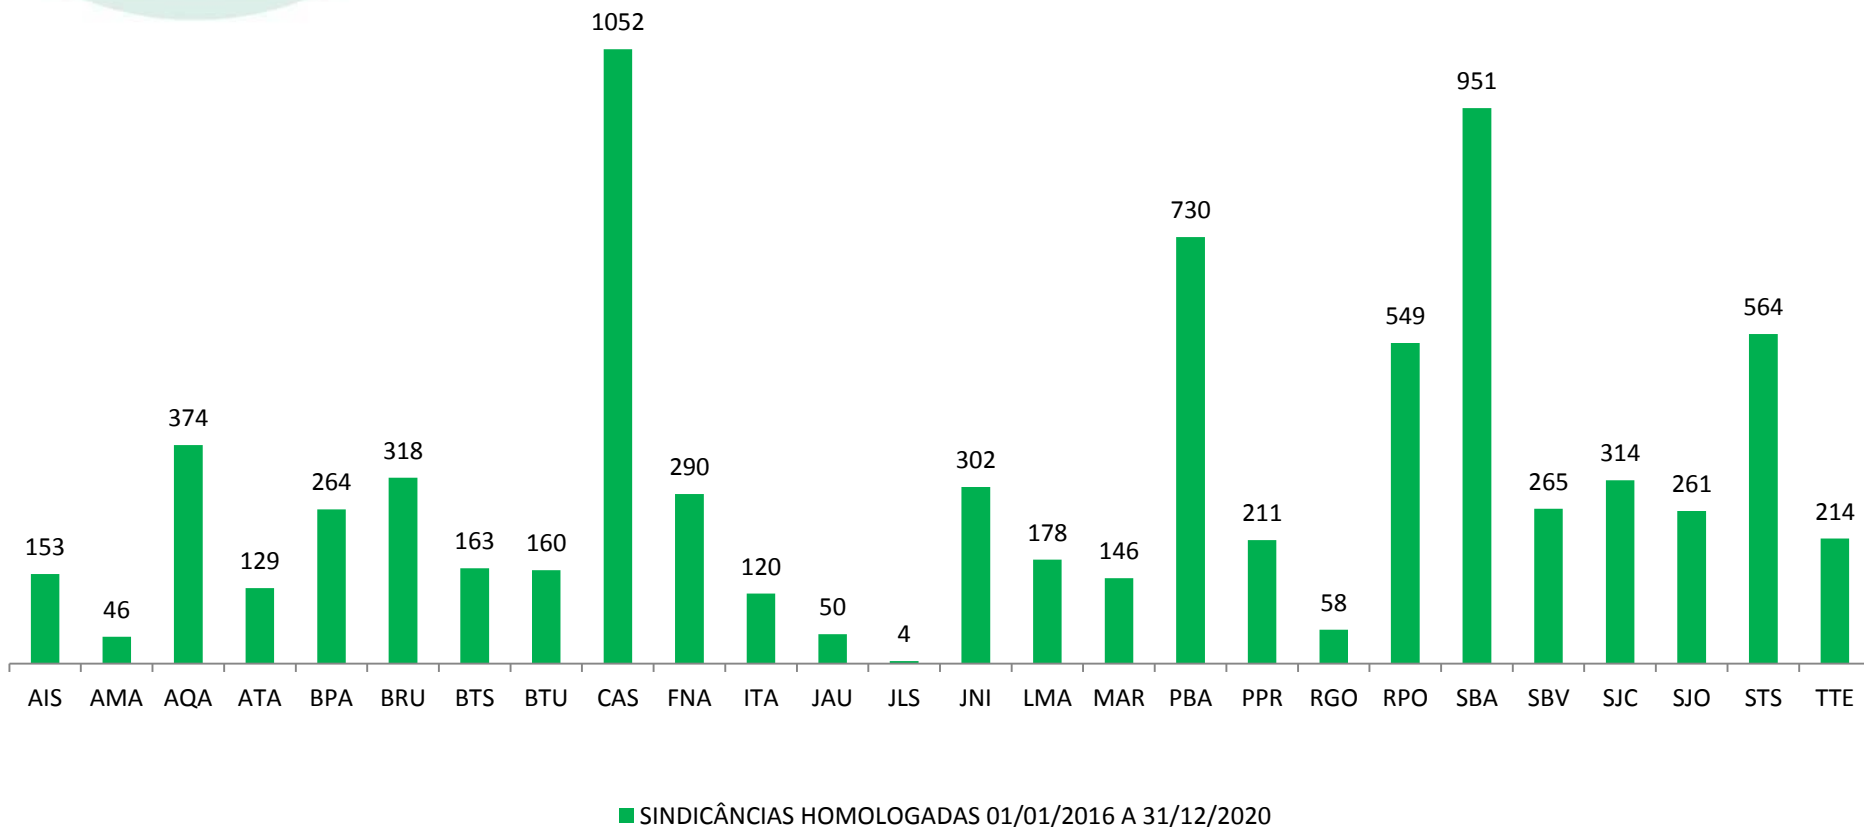

CREMESP em Números (Delegacias do interior)

DELEGACIA	DELEGADOS	FUNCIONÁRIOS	ATENDIMENTOS PRESENCIAIS 2020	SINDICÂNCIAS INSTAURADAS 01/01/2016 A 31/12/2020	SINDICÂNCIAS HOMOLOGADAS 01/01/2016 A 31/12/2020	SINDICÂNCIAS EM ANDAMENTO 2020
AMERICANA*	0	0	0	140	46	0
ARACATUBA	2	2	1351	232	129	68
ARARAQUARA	3	2	2261	256	374	53
ASSIS	1	2	306	73	153	17
BARRETOS	2	2	1124	170	163	38
BAURU	3	3	1065	267	318	34
BOTUCATU	2	2	1283	159	160	59
BRAGANÇA PAULISTA	1	2	1256	231	264	36
CAMPINAS	7	4	6291	839	1052	215
FRANCA	2	1	1636	258	290	56
ITAPEVA*	0	0	0	91	120	0
JALES*	0	0	0	0	4	0
JAU	1	2	1576	67	50	34
JUNDIAI	3	3	2138	360	302	97
LIMEIRA	1	2	2570	243	178	57
MARÍLIA	2	2	1531	160	146	50
PIRACICABA	4	4	2311	389	730	136
PRESIDENTE PRUDENTE	1	2	1928	195	211	40
REGISTRO	1	1	254	62	58	24
RIBEIRÃO PRETO	3	4	4338	576	549	114
SANTOS	2	4	2334	551	564	139
SÃO JOÃO DA BOA VISTA	2	2	1209	240	265	83
SÃO JOSÉ DO RIO PRETO	2	6	4395	330	261	58
SÃO JOSÉ DOS CAMPOS	2	2	2933	265	314	83
SOROCABA	2	4	2687	656	951	139
TAUBATÉ	2	2	1983	221	214	44

- A delegacia de Americana encerrou suas atividades em abril/2019
- A delegacia de Jales encerrou suas atividades em dezembro/2018
- A delegacia de Itapeva encerrou suas atividades em dezembro/2019

Sindicâncias Instauradas nas Delegacias do Interior

SINDICÂNCIAS INSTAURADAS 01/01/2016 A 31/12/2020

Sindicâncias em Andamento nas Delegacias do Interior

SINDICÂNCIAS EM ANDAMENTO 2020

■ SINDICÂNCIAS EM ANDAMENTO 2020

Sindicâncias Homologadas nas Delegacias do Interior

SINDICÂNCIAS HOMOLOGADAS 01/01/2016 A 31/12/2020

Sindicâncias Homologadas por ano nas Delegacias do Interior

2016 a 2020

Delegacias da Capital e Regiões Metropolitanas

Dr. Pedro Sinkevicius Neto

Delegacias em Números