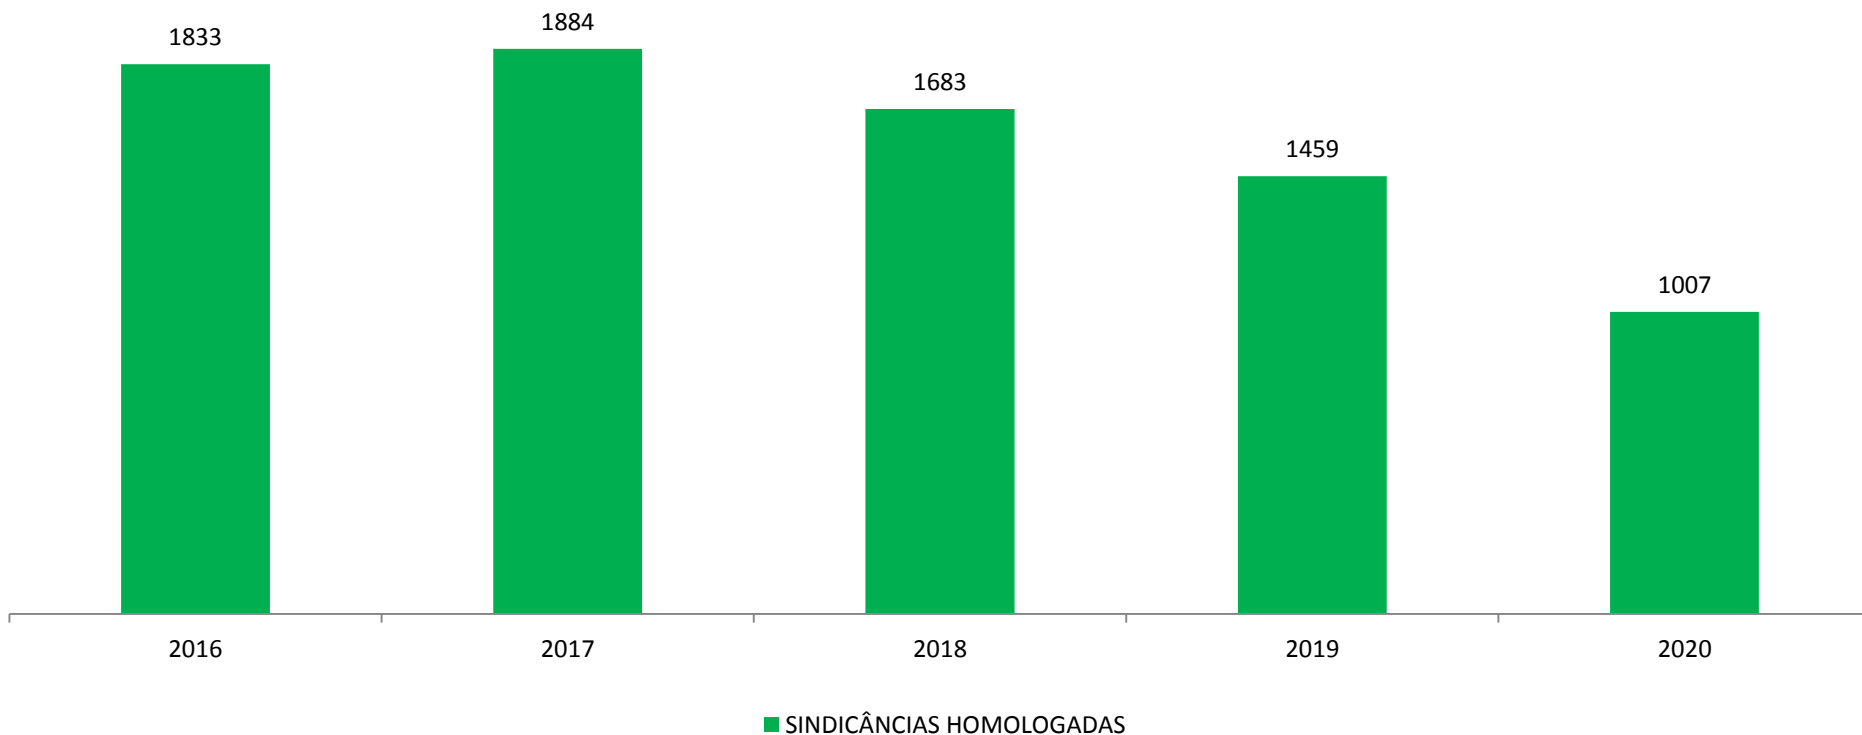

- A delegacia de Americana encerrou suas atividades em abril/2019
- A delegacia de Jales encerrou suas atividades em dezembro/2018
- A delegacia de Itapeva encerrou suas atividades em dezembro/2019

Sindicâncias Instauradas nas Delegacias do Interior

SINDICÂNCIAS INSTAURADAS 01/01/2016 A 31/12/2020

Sindicâncias em Andamento nas Delegacias do Interior

SINDICÂNCIAS EM ANDAMENTO 2020

■ SINDICÂNCIAS EM ANDAMENTO 2020

Sindicâncias Homologadas nas Delegacias do Interior

SINDICÂNCIAS HOMOLOGADAS 01/01/2016 A 31/12/2020

Sindicâncias Homologadas por ano nas Delegacias do Interior

2016 a 2020

Delegacias da Capital e Regiões Metropolitanas

Dr. Pedro Sinkevicius Neto

Delegacias em Números