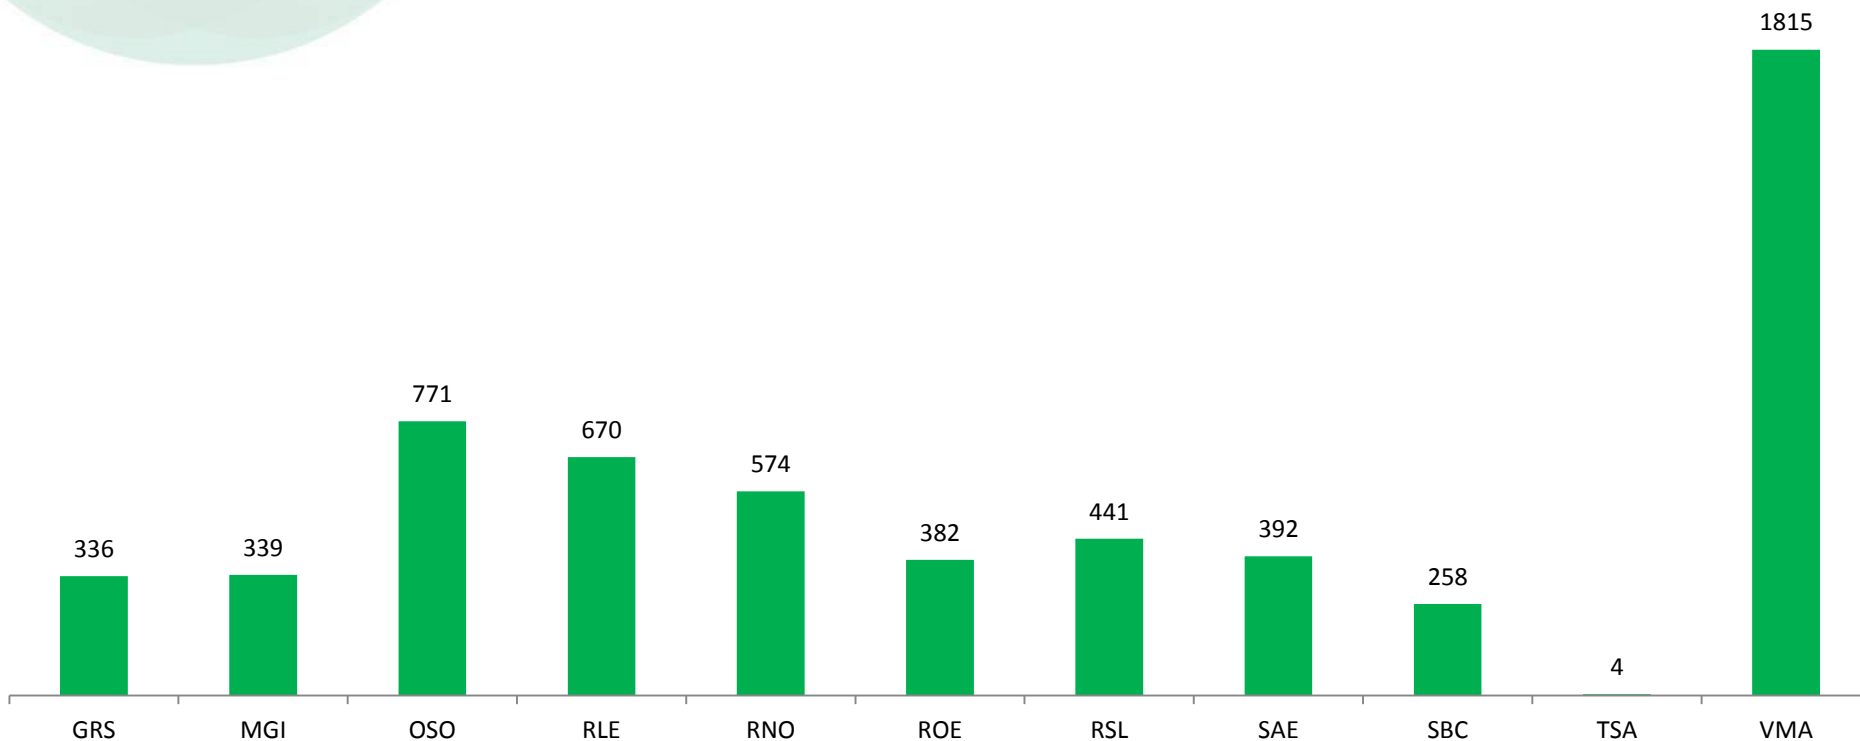

CREMESP em Números (Capital e Metropolitanas)

DELEGACIA	DELEGADOS	FUNCIONÁRIOS	ATENDIMENTOS PRESENCIAIS 2020	SINDICÂNCIAS INSTAURADAS 01/01/2016 A 31/12/2020	SINDICÂNCIAS HOMOLOGADAS 01/01/2016 A 31/12/2020	SINDICÂNCIAS EM ANDAMENTO 2020
GUARULHOS	3	2	1196	279	336	108
MOGI DAS CRUZES	2	4	1290	249	339	83
OSASCO	2	3	1450	656	771	251
LESTE	5	4	4006	720	670	135
OESTE	4	3	1834	324	382	90
NORTE	6	4	1329	418	574	141
SUL	5	2	2538	330	441	99
SANTO ANDRÉ	3	3	2003	445	392	128
SÃO BERNARDO DO CAMPO	3	2	1712	210	258	38
TABOÃO DA SERRA*	0	0	0	0	4	0
VILA MARIANA	15	9	12900	1609	1815	509

* A delegacia de Taboão encerrou suas atividades em dezembro/2018

Sindicâncias Instauradas nas Delegacias da Capital e Metropolitanas

SINDICÂNCIAS INSTAURADAS 01/01/2016 A 31/12/2020

Sindicâncias em Andamento nas Delegacias da Capital e Metropolitanas

SINDICÂNCIAS EM ANDAMENTO 2020

■ SINDICÂNCIAS EM ANDAMENTO 2020

Sindicâncias Homologadas nas Delegacias da Capital e Metropolitanas

SINDICÂNCIAS HOMOLOGADAS 01/01/2016 A 31/12/2020

■ SINDICÂNCIAS HOMOLOGADAS 01/01/2016 A 31/12/2020