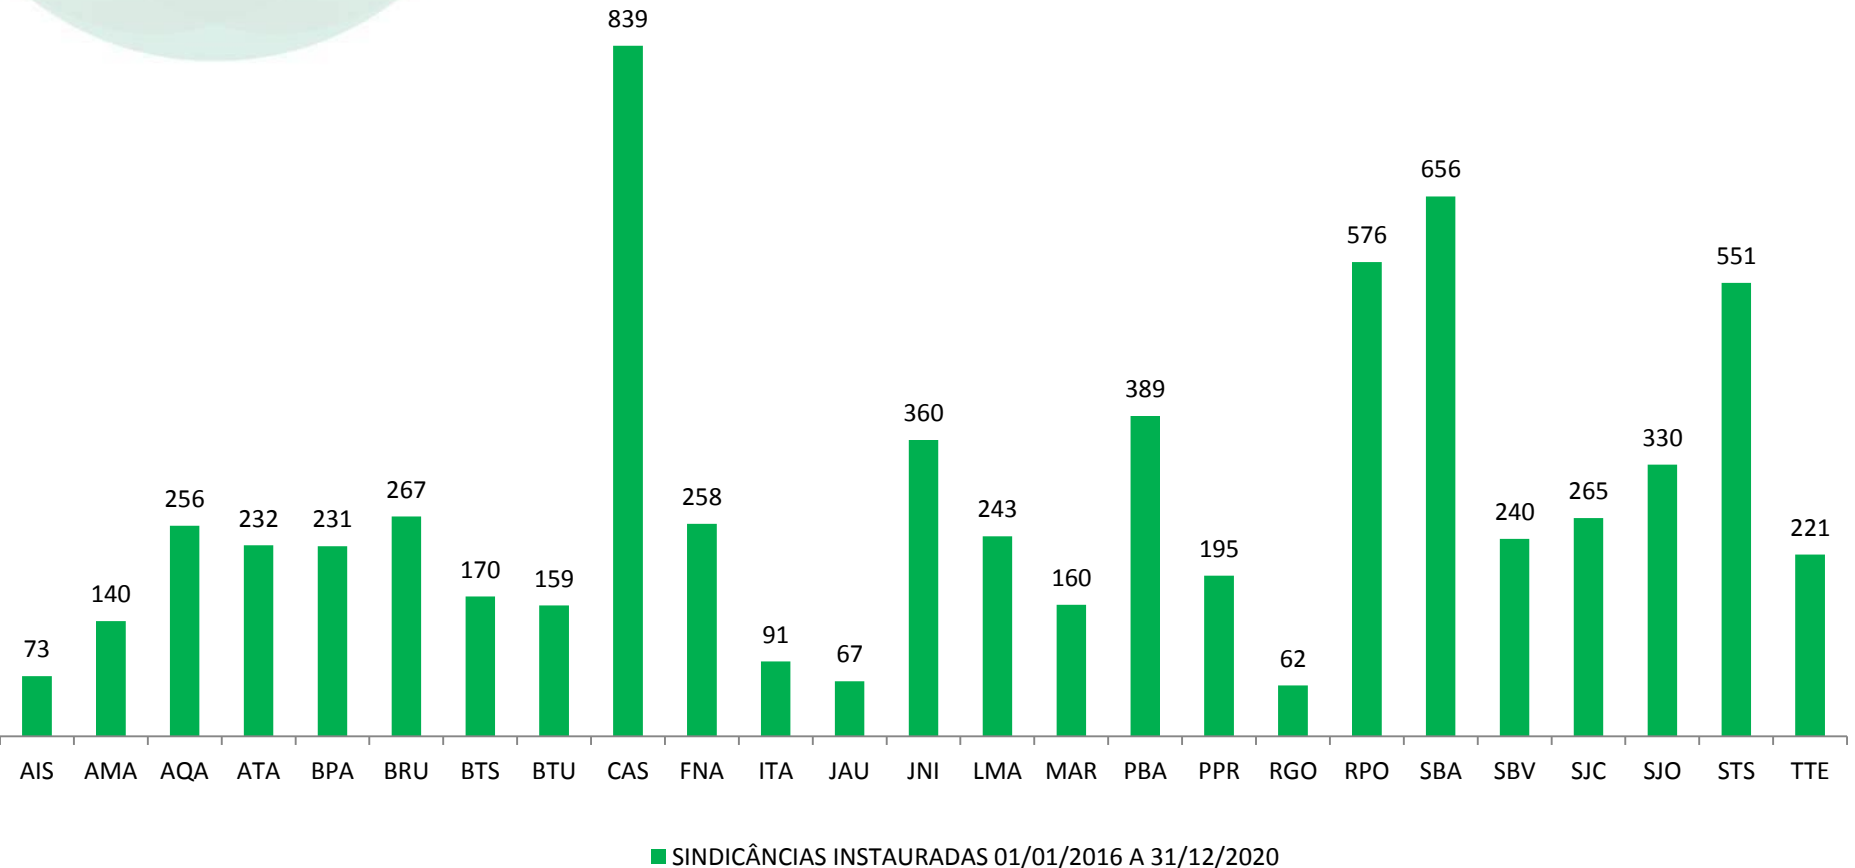

CREMESP em Números (Delegacias do interior)

DELEGACIA	DELEGADOS	FUNCIONÁRIOS	ATENDIMENTOS PRESENCIAIS 2020	SINDICÂNCIAS INSTAURADAS 01/01/2016 A 31/12/2020	SINDICÂNCIAS HOMOLOGADAS 01/01/2016 A 31/12/2020	SINDICÂNCIAS EM ANDAMENTO 2020
AMERICANA*	0	0	0	140	46	0
ARACATUBA	2	2	1351	232	129	68
ARARAQUARA	3	2	2261	256	374	53
ASSIS	1	2	306	73	153	17
BARRETOS	2	2	1124	170	163	38
BAURU	3	3	1065	267	318	34
BOTUCATU	2	2	1283	159	160	59
BRAGANÇA PAULISTA	1	2	1256	231	264	36
CAMPINAS	7	4	6291	839	1052	215
FRANCA	2	1	1636	258	290	56
ITAPEVA*	0	0	0	91	120	0
JALES*	0	0	0	0	4	0
JAU	1	2	1576	67	50	34
JUNDIAI	3	3	2138	360	302	97
LIMEIRA	1	2	2570	243	178	57
MARÍLIA	2	2	1531	160	146	50
PIRACICABA	4	4	2311	389	730	136
PRESIDENTE PRUDENTE	1	2	1928	195	211	40
REGISTRO	1	1	254	62	58	24
RIBEIRÃO PRETO	3	4	4338	576	549	114
SANTOS	2	4	2334	551	564	139
SÃO JOÃO DA BOA VISTA	2	2	1209	240	265	83
SÃO JOSÉ DO RIO PRETO	2	6	4395	330	261	58
SÃO JOSÉ DOS CAMPOS	2	2	2933	265	314	83
SOROCABA	2	4	2687	656	951	139
TAUBATÉ	2	2	1983	221	214	44

- A delegacia de Americana encerrou suas atividades em abril/2019
- A delegacia de Jales encerrou suas atividades em dezembro/2018
- A delegacia de Itapeva encerrou suas atividades em dezembro/2019

Sindicâncias Instauradas nas Delegacias do Interior

SINDICÂNCIAS INSTAURADAS 01/01/2016 A 31/12/2020